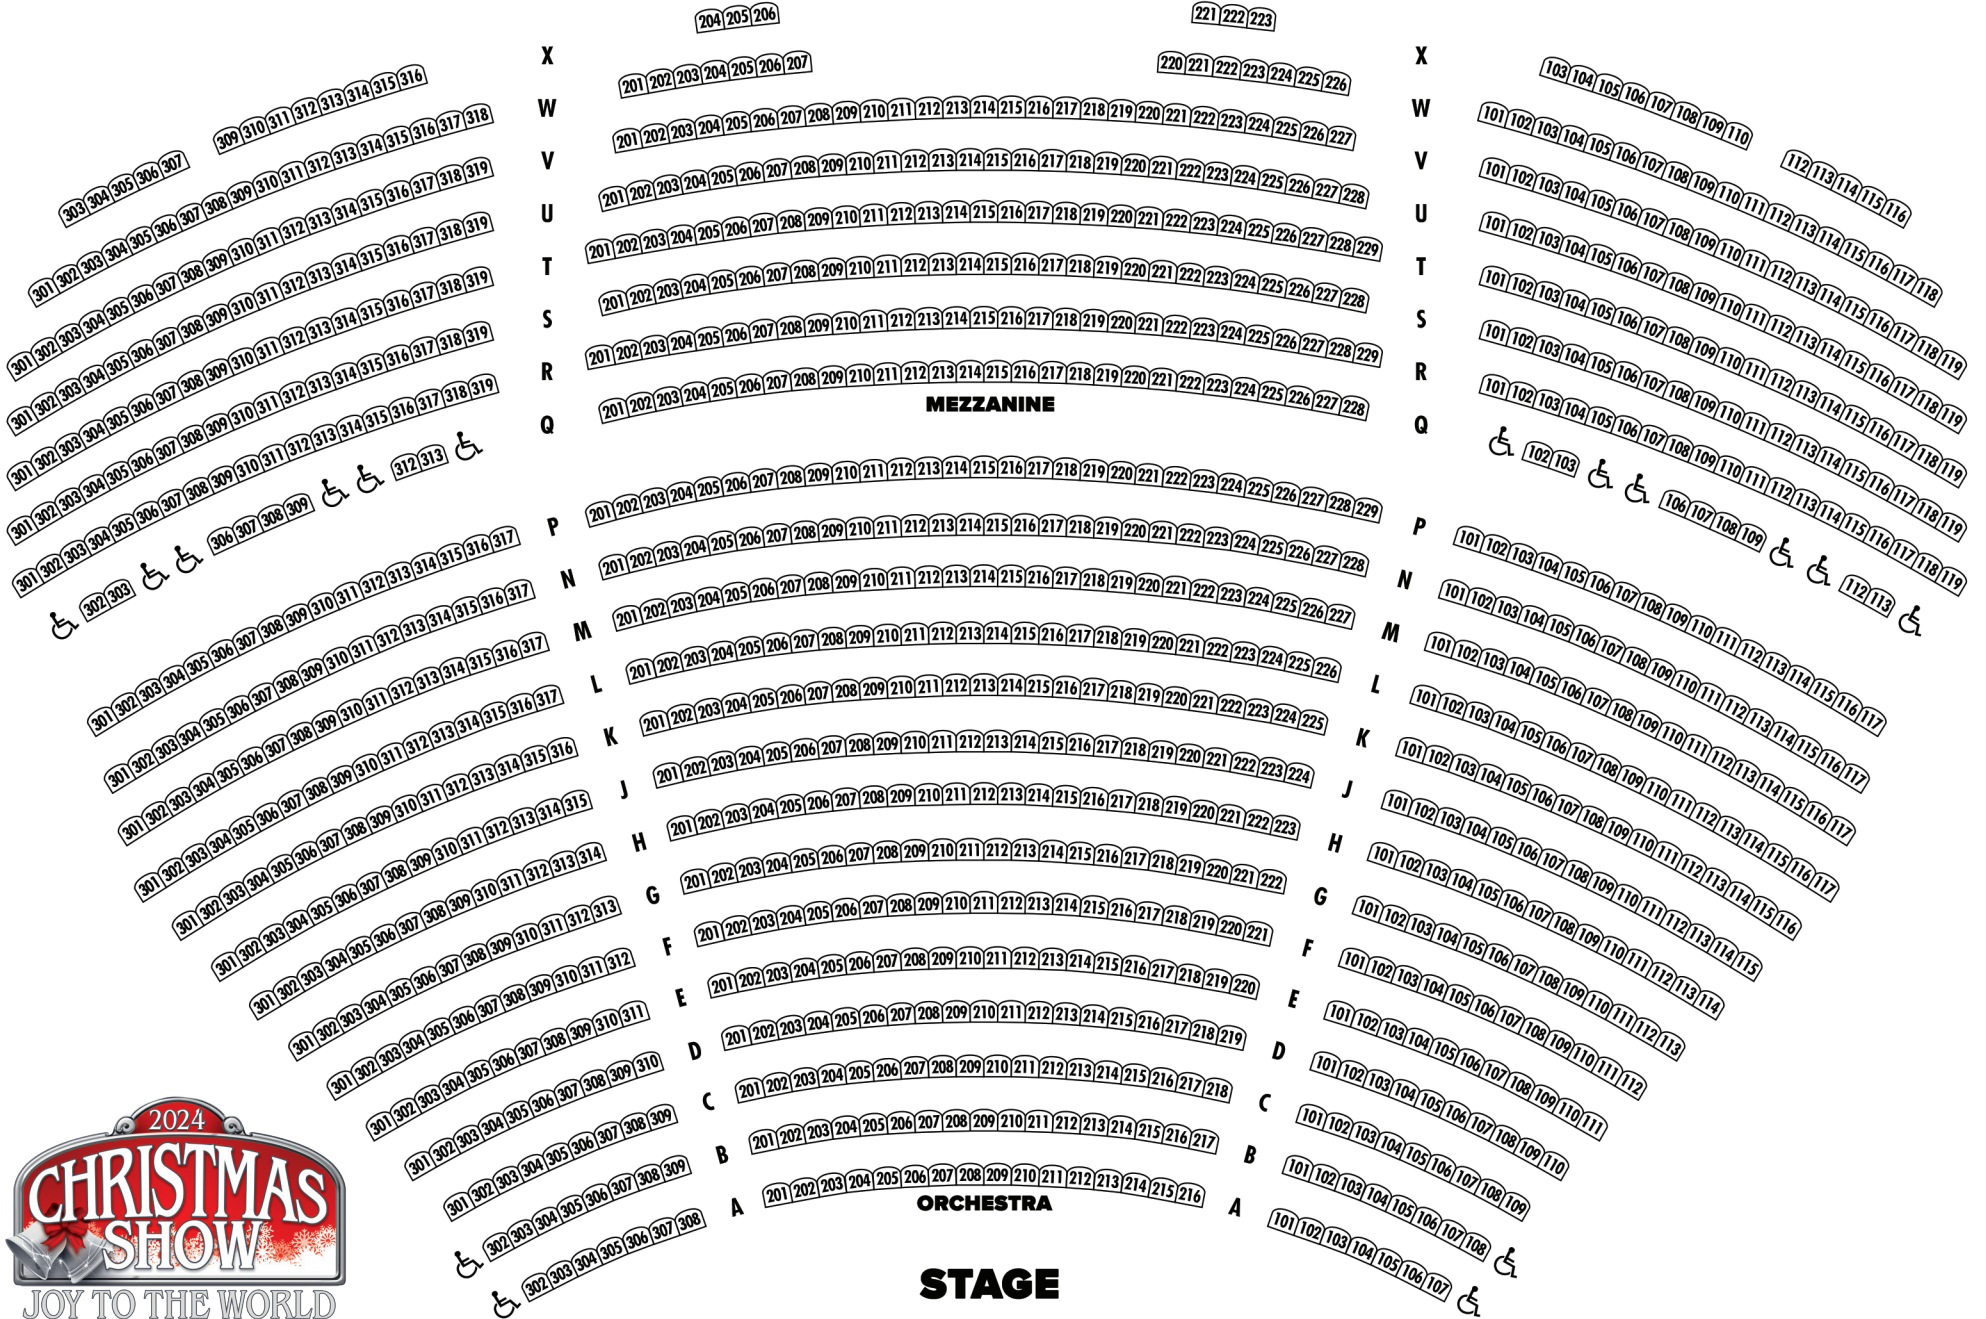

SEATING CHART
Lower Level - Orchestra and Mezzanine

SEATING CHART
Balcony Level

HH 402 403 404 405 406 407 408 409 410 411 412 413 414 415 416 417 418 419 420 421 422 423 HH
 GG 402 403 404 405 406 407 GG 410 411 412 413 414 415 416 417 418 419 420 421 GG
 FF 402 403 404 405 406 407 FF 410 411 412 413 414 415 416 417 418 419 420 421 FF
 EE 401 402 403 404 405 406 407 EE 410 411 412 413 414 415 416 417 418 419 420 EE
 DD 401 402 403 404 405 406 407 DD 410 411 412 413 414 415 416 417 418 419 420 DD
 CC 403 404 405 406 407 408 409 410 411 412 CC 415 416 417 418 419 420 421 422 423 424 425 426 427 CC
 BB 402 403 404 405 406 407 408 409 410 411 412 BB 415 416 417 418 419 420 421 422 423 424 425 426 427 BB
 AA 401 402 403 404 405 406 407 408 409 410 411 412 AA 415 416 417 418 419 420 421 422 423 424 425 426 427 AA

HH 430 431 432 433 434 435 436 437 438 439 440 441 442 443 HH
 GG 432 433 434 435 436 437 438 439 440 441 442 443 444 445 GG
 FF 432 433 434 435 436 437 438 439 440 441 442 443 444 445 FF
 EE 432 433 434 435 436 437 438 439 440 441 442 443 444 445 EE
 DD 432 433 434 435 436 437 438 439 440 441 442 443 DD